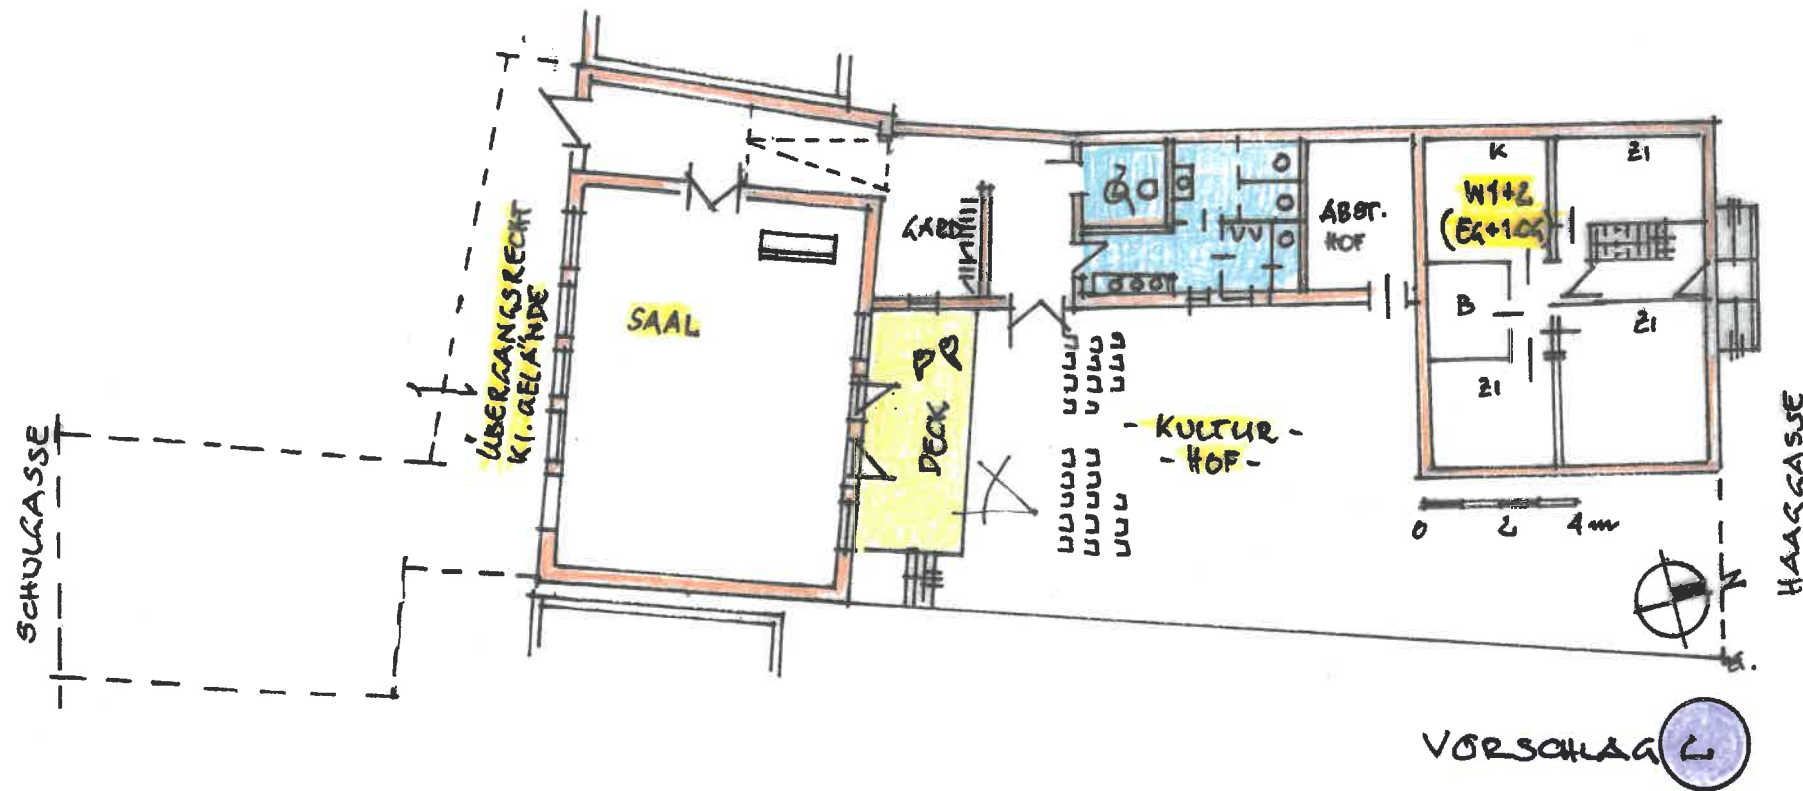

# FAULBACH

ANWESEN: HAARGASSE 42 12.6.19

EIGENTÜMER: GEMEINDE (EHEM. SCHWEJTERN/ROT KREUZ-HAUS)

MASSNAHME: ENTWICKLUNGSVORSCHLÄGE FLST. 129.