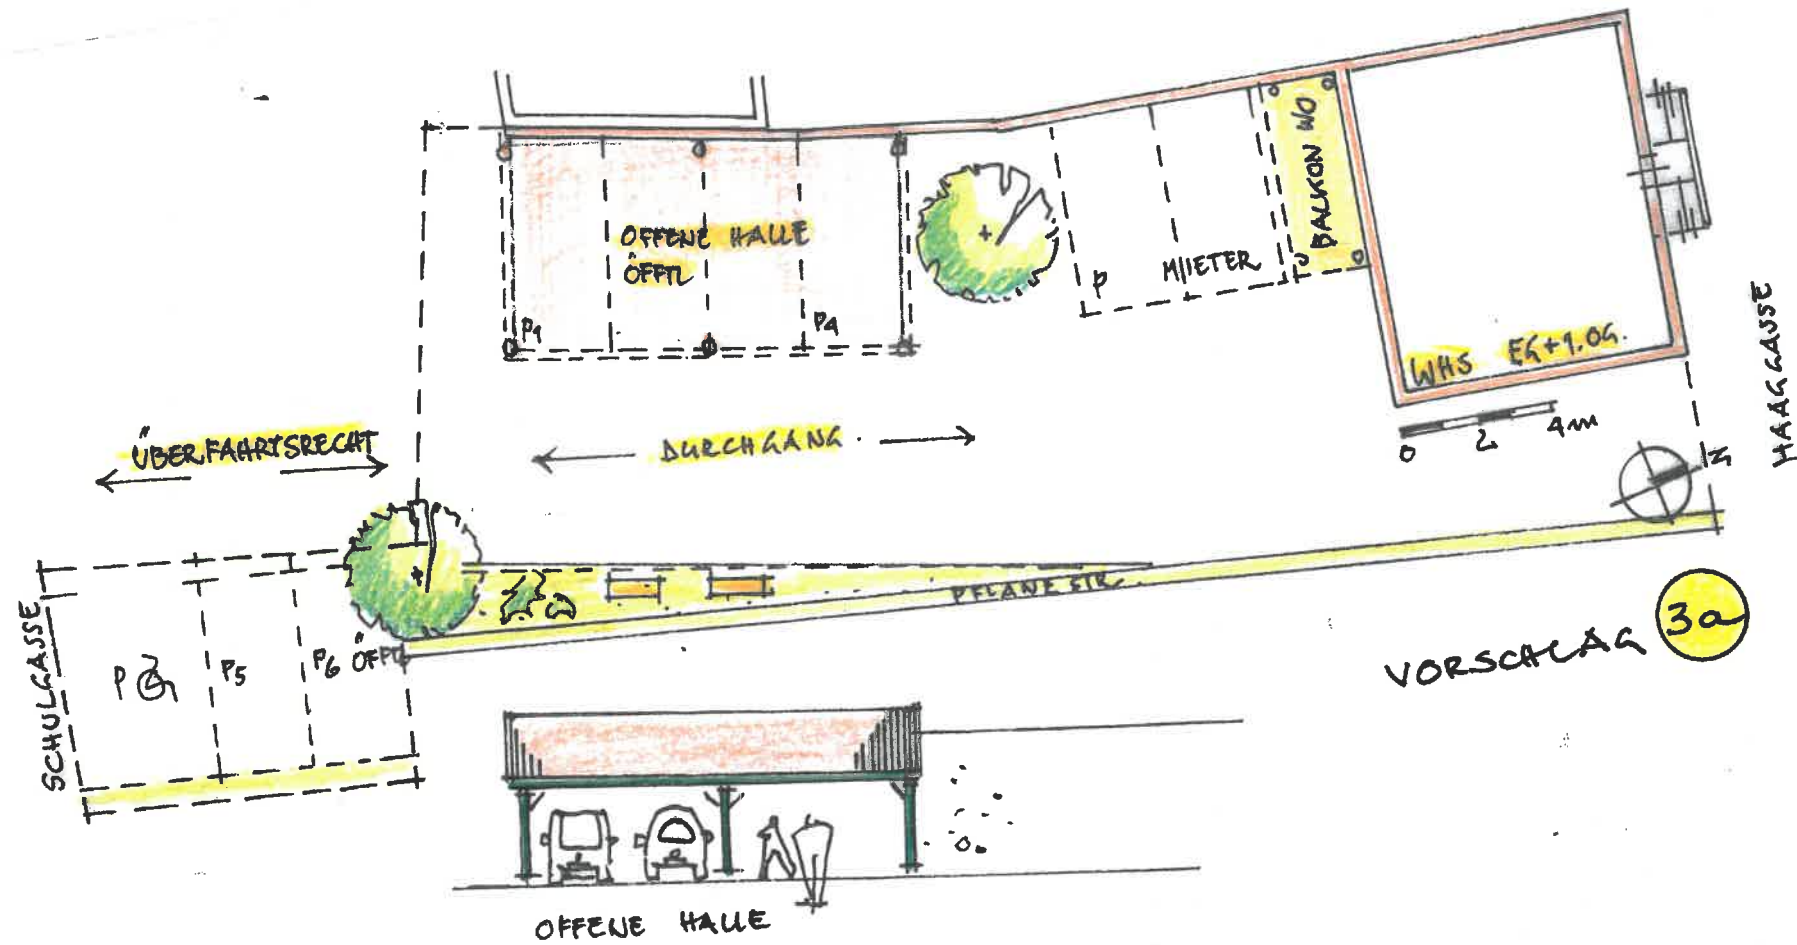

# DORFERNEUERUNG

# FAULBACH

ANWESEN: HAAGASSE 42

12.6.19

EIGENTÜMER: GEMEINDE (EHEM. SCHWESTERN/ROT KREUZ-HAUS)

MASSNAHME: ENTWICKLUNGSVORSCHLÄGE FLST. 129.